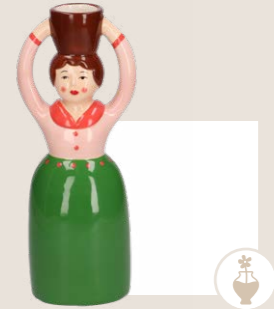

LEZIE - SABRINA  
U30033108U00

VASO MONOFIORE DOLOMITE  
SINGLE FLOWER VASE DOLOMITE  
10.5x8x25.5h CM  
MULT. 2 - RD00019A90

LEZIE - KATIA  
U30032108U00

VASO MONOFIORE DOLOMITE  
SINGLE FLOWER VASE DOLOMITE  
10.5x8x25.5h CM  
MULT. 2 - RD00019A90