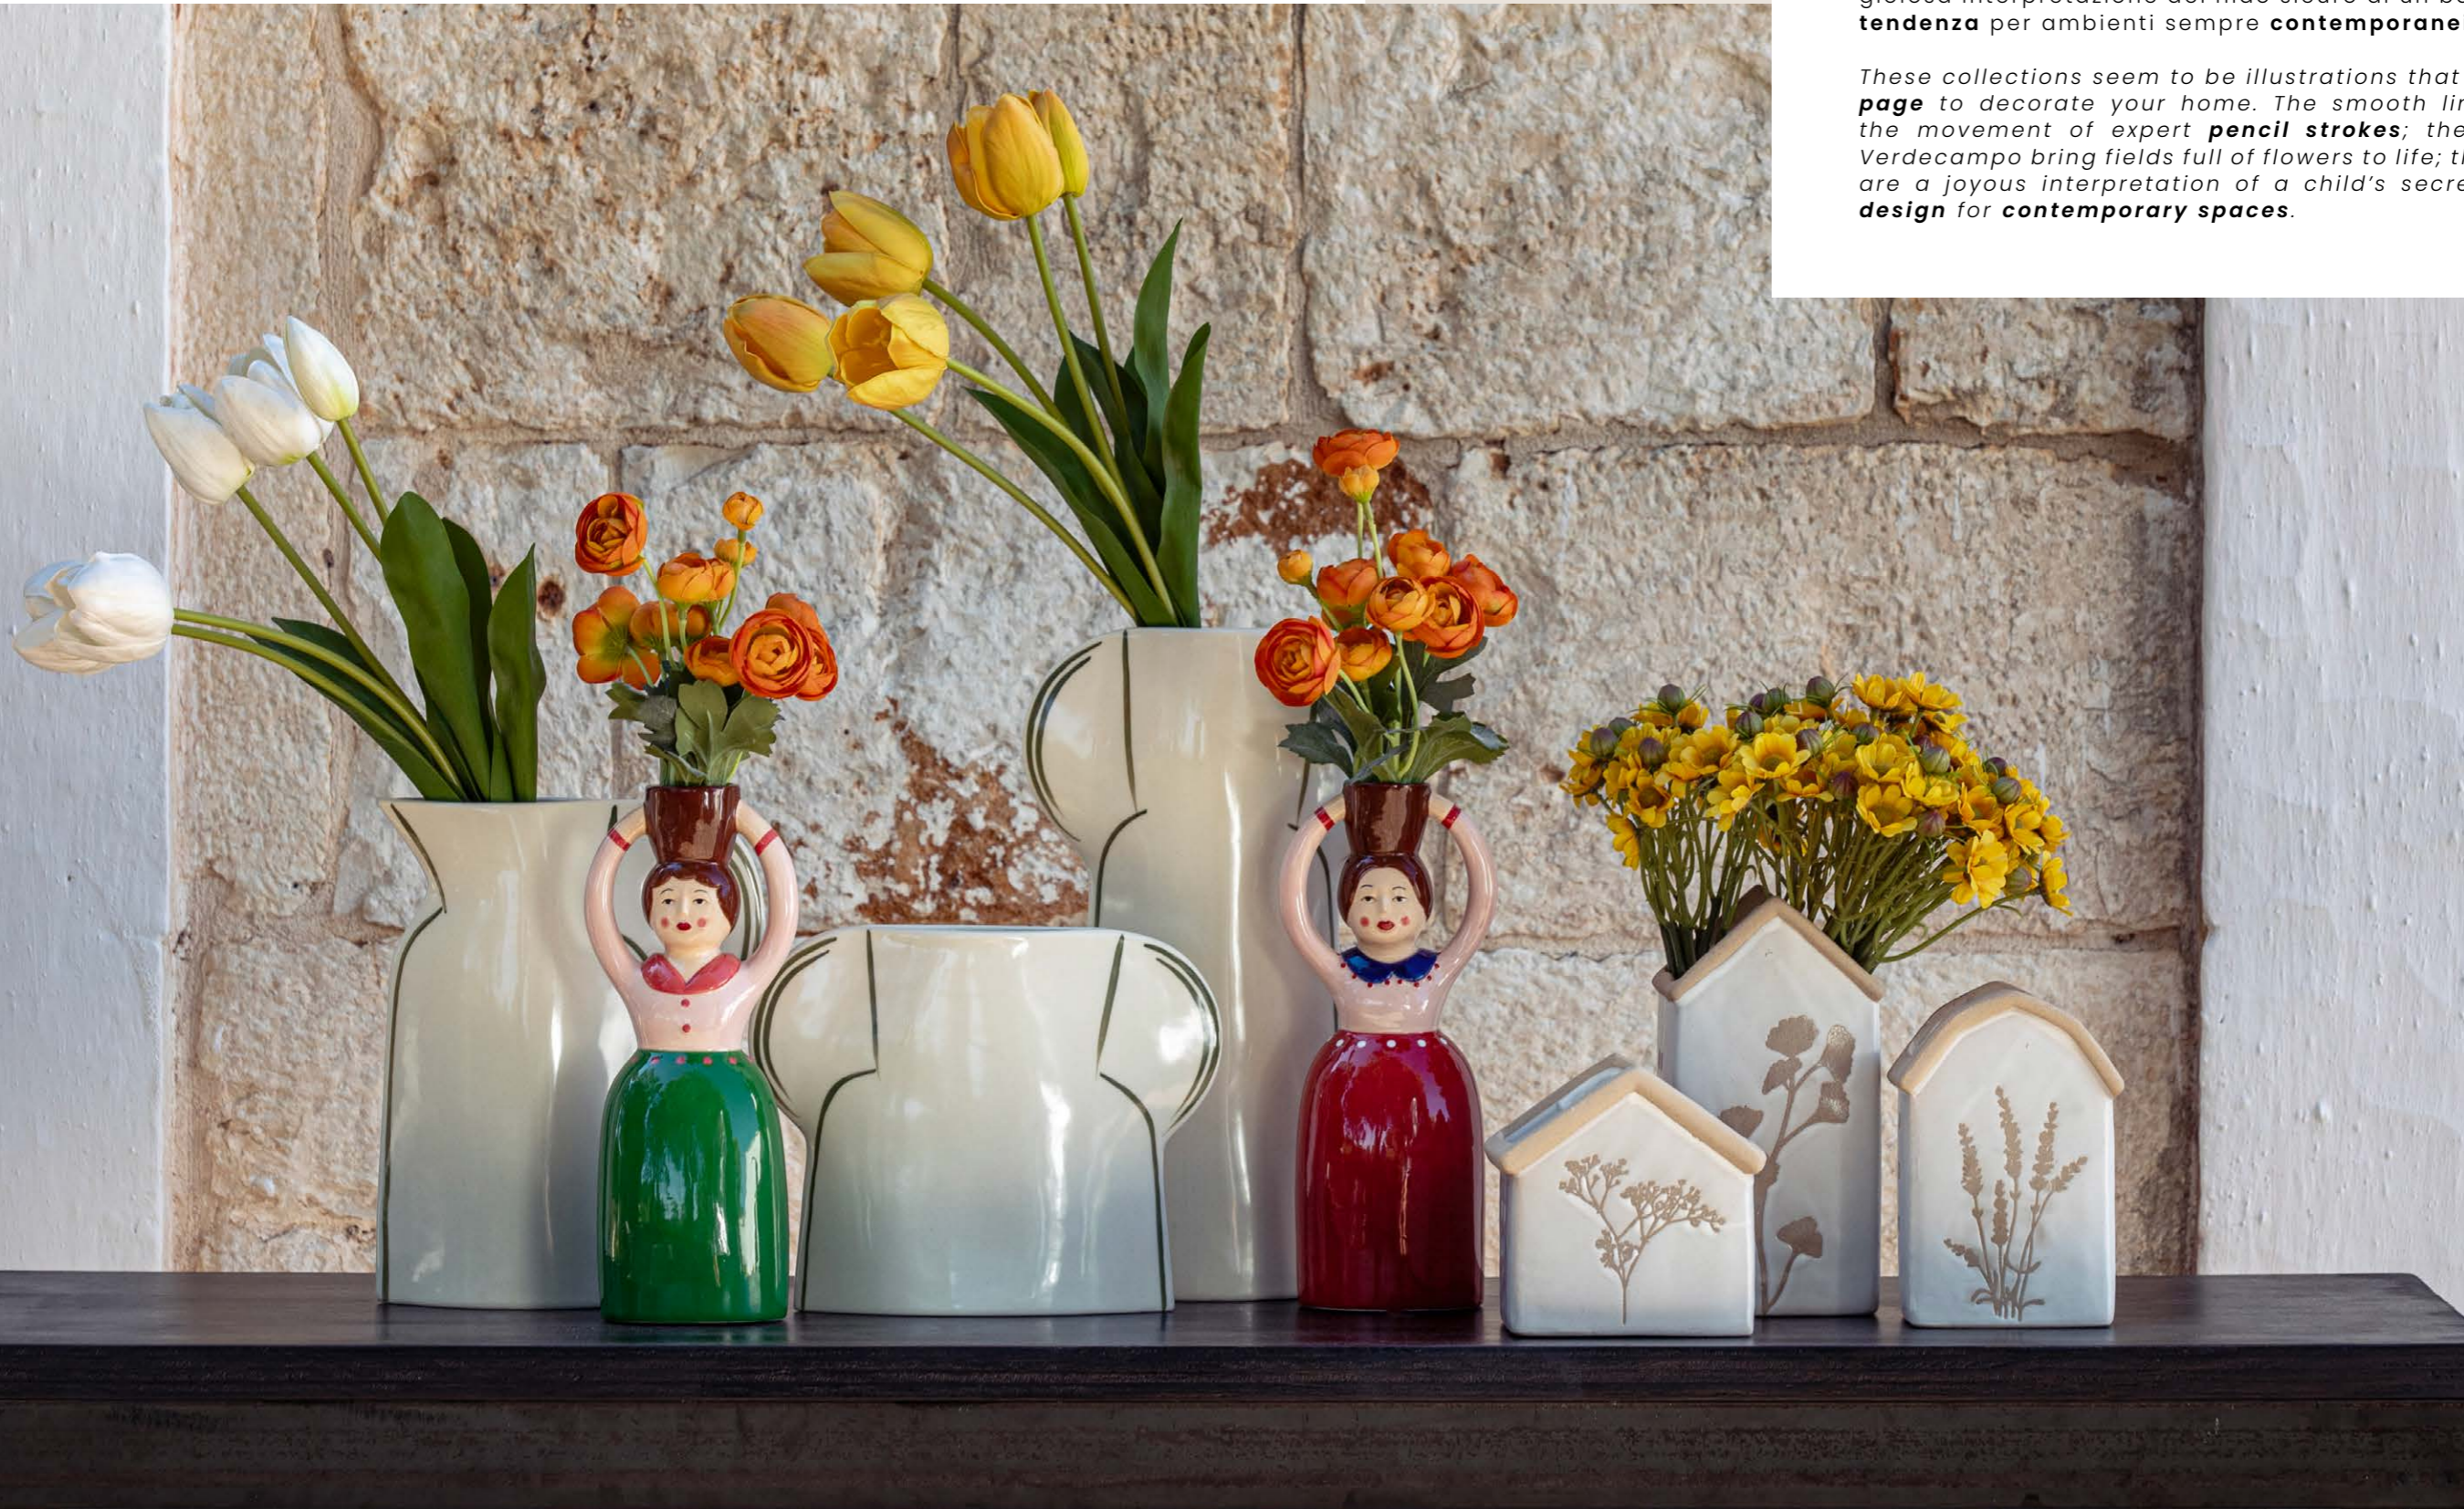

Sottile_disegno

Subtle_design

Collezioni che sembrano emergere da coloratissimi disegni su carta che prendono **vita e tridimensionalità** in casa. Le linee sinuose di Tratti sembrano seguire il movimento di una matita sapiente; le **pennellate coloratissime** su Verdecampo trasformano in realtà un ritratto di prati fioriti; i cachepot Dicasa sembrano la gioiosa interpretazione del nido sicuro di un bambino. **Un design di tendenza** per ambienti sempre **contemporanei**.

*These collections seem to be illustrations that have leapt from the page to decorate your home. The smooth lines of Tratti convey the movement of expert **pencil strokes**; the vibrant colours of Verdecampo bring fields full of flowers to life; the Dicasa cachepots are a joyous interpretation of a child's secret hideout. **A trendy design for contemporary spaces.***