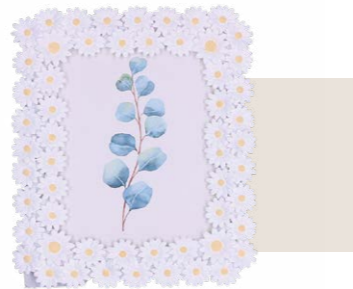

FIORITO - MARGHERITE
H214300009
PORTAFOTO 15X20 CM RESINA
PHOTO FRAME 15X20 CM RESIN
22.5x2x27h CM
MULT. 1 - RD00027A90