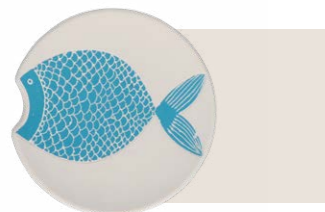

Marechiaro/

MARECHIARO - AZZURRO S
U30054105A86
OGGETTO DECORATIVO RESINA CEMENTIZIA
ORNAMENT CEMENT RESIN
22x21.5x2.5h CM
MULT. 4 - RD0007A90