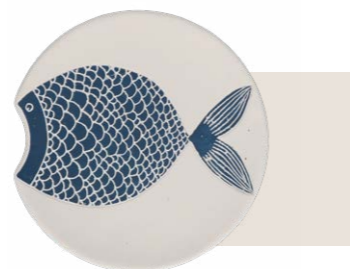

# Marechiaro/

MARECHIARO - AZZURRO S  
**U30054105A86**  
OGGETTO DECORATIVO RESINA CEMENTIZIA  
*ORNAMENT CEMENT RESIN*  
22x21.5x2.5h CM  
MULT. 4 - RD0007A90

MARECHIARO - BLU M  
**U30055105A98**  
OGGETTO DECORATIVO RESINA CEMENTIZIA  
*ORNAMENT CEMENT RESIN*  
28x27.5x2.5h CM  
MULT. 2 - RD00012A90