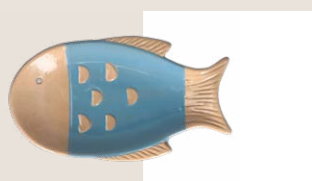

LOGICOPELAGICO
AZZURRO LUNGO S
H233900009
PIATTO GRES
PLATE STONEWARE
22x12x2h CM
MULT. 4 - RD00022A90