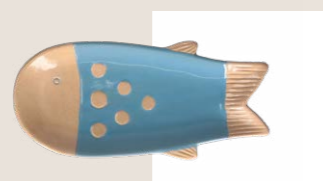

LOGICOPELAGICO
AZZURRO LUNGO M
H233900007
PIATTO GRES
PLATE STONEWARE
25x11.5x2h CM
MULT. 4 - RD00027A90