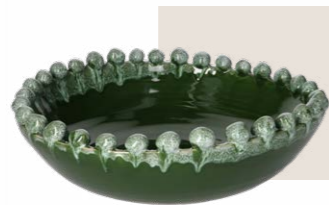

# Reginaldo/

REGINALDO - M  
**U30094108H38**  
VASO DECORATIVO TERRACOTTA  
ORNAMENTAL VASE TERRACOTTA  
23x18.5x20h CM  
MULT. 1 - RD00039A90

REGINALDO - M  
**U30091091H38**  
SOTTOVASO TERRACOTTA  
SAUCER TERRACOTTA  
31.5x31x8.5h CM  
MULT. 1 - RD00059A90