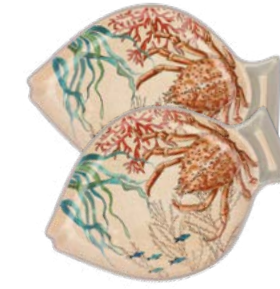

R133201PEM
SEALIFE
Set 2 Piatti Pesce | Set 2 Fish Plates
Melamina | Melamine 33x23 cm
Mult. 3 | Gift Box
RT00029A90