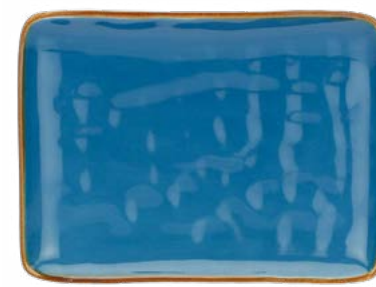

R134103626
CONCERTO BLU AVIO
Vassoio Rettangolare | *Rectangular Tray*
Gres | Stoneware 36x26,5 cm | Mult. 1
RT00035A90