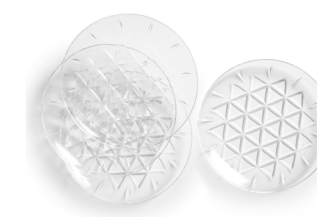

Picnic Juni side plate, 4-pcs
5017336 | Clear | ø20x2 cm | 6 | Box |
329 SEK/369 NOK/249 DKK/35 €